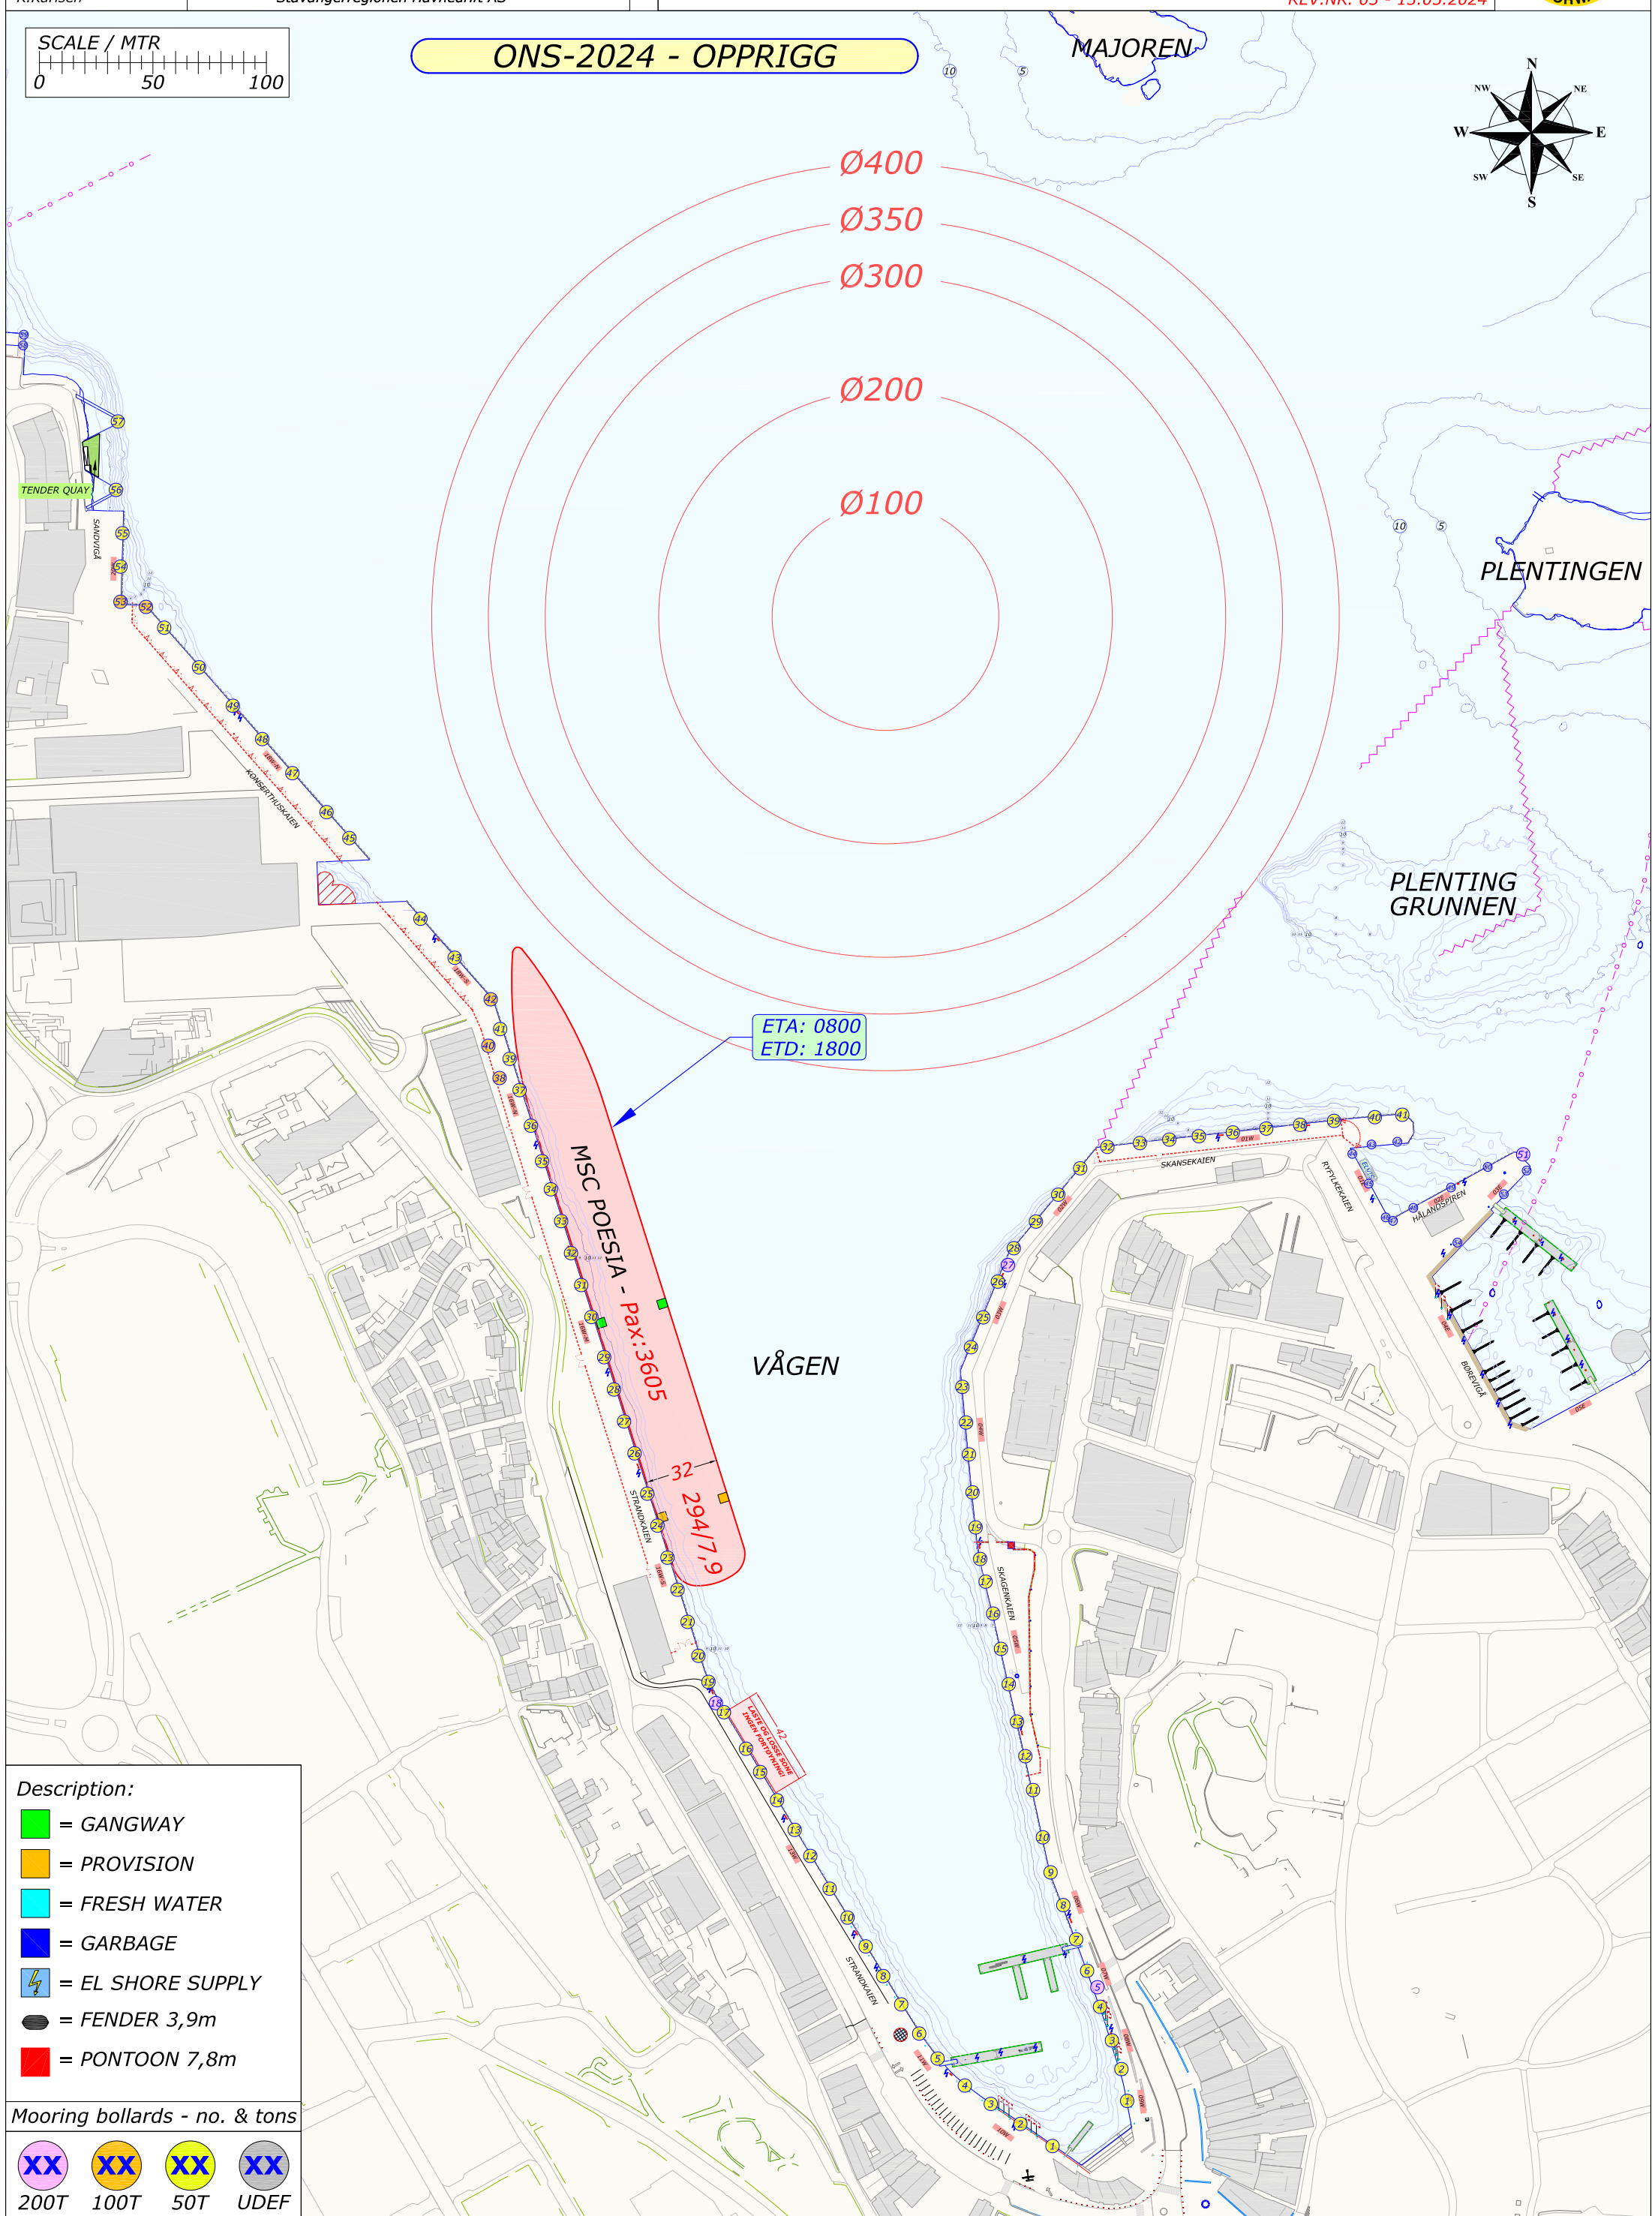

ONS-2024 - OPPRIGG

Ø400
Ø350
Ø300
Ø200
Ø100

ETA: 0800
ETD: 1800

MSC POESIA - Pax: 3605
29417,9

- Description:
- = GANGWAY
 - = PROVISION
 - = FRESH WATER
 - = GARBAGE
 - ⚡ = EL SHORE SUPPLY
 - = FENDER 3,9m
 - = PONTOON 7,8m

- Mooring bollards - no. & tons
- | | | | |
|--|--|--|--------------------------------------|
| XX | XX | XX | XX |
| 200T | 100T | 50T | UDEF |